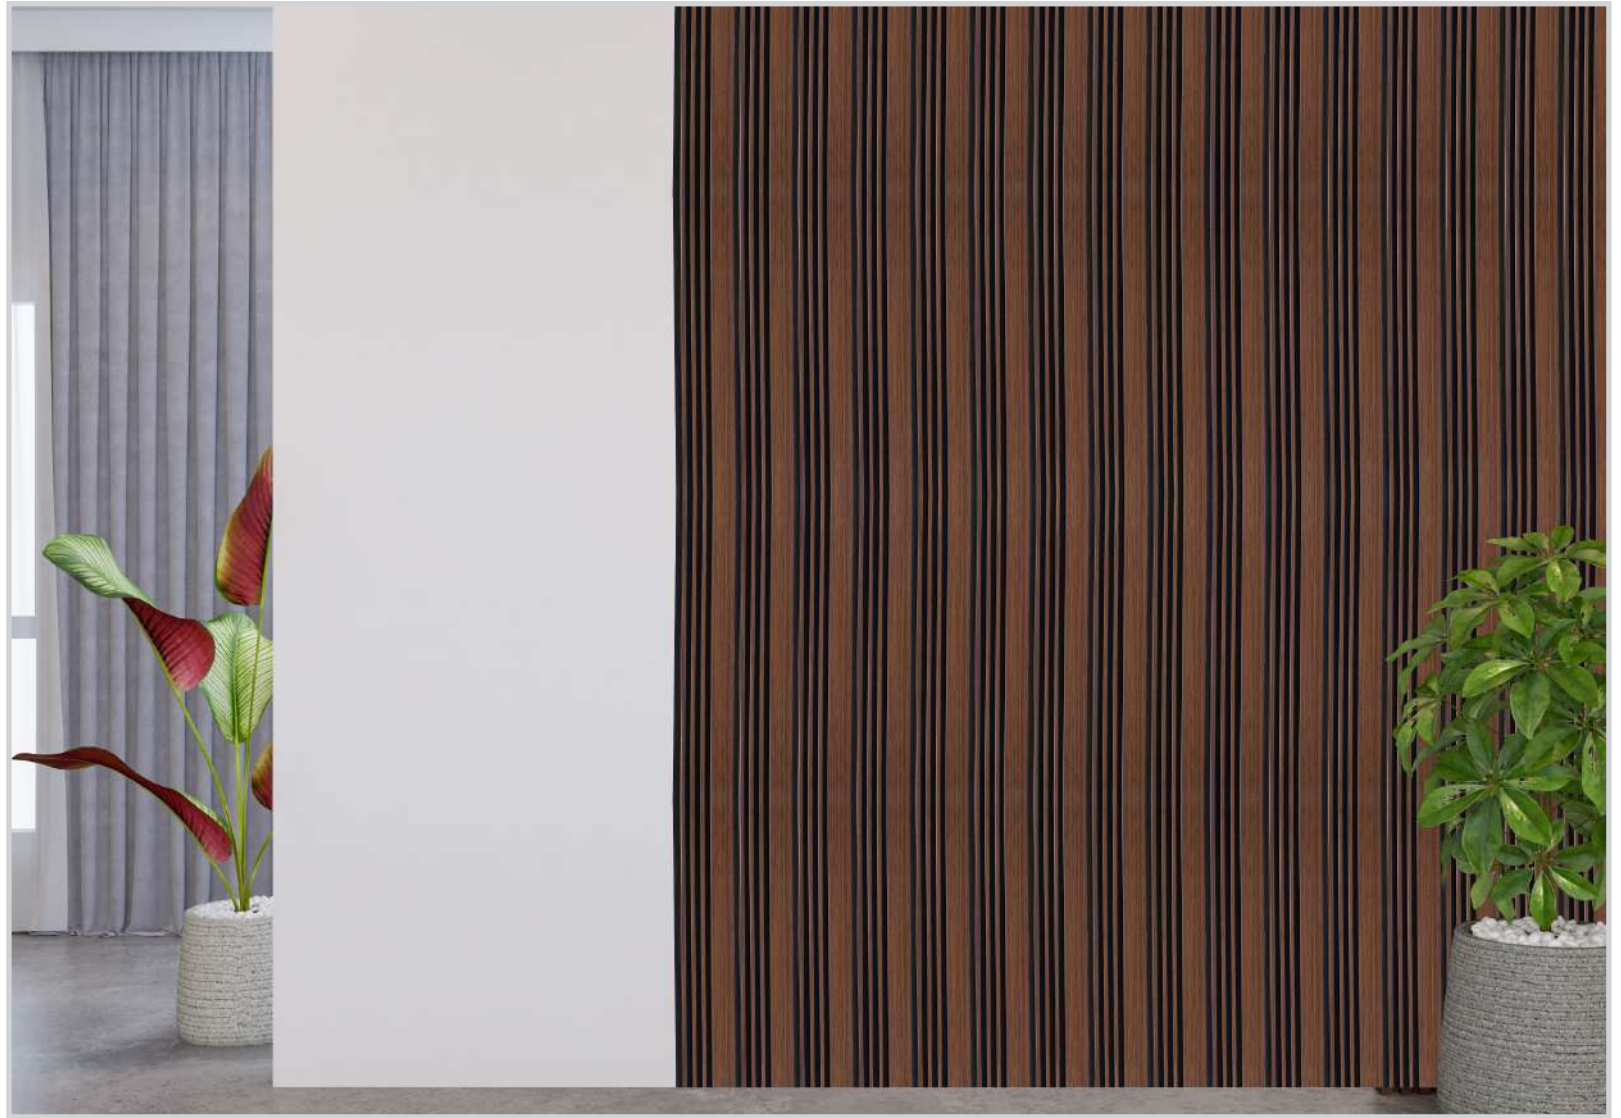

Technical Specification

.....

Width : 23cm

Thickness : 25cm

WL 2107

Technical Specification

Width : 23cm
Thickness : 25cm

WL 2201