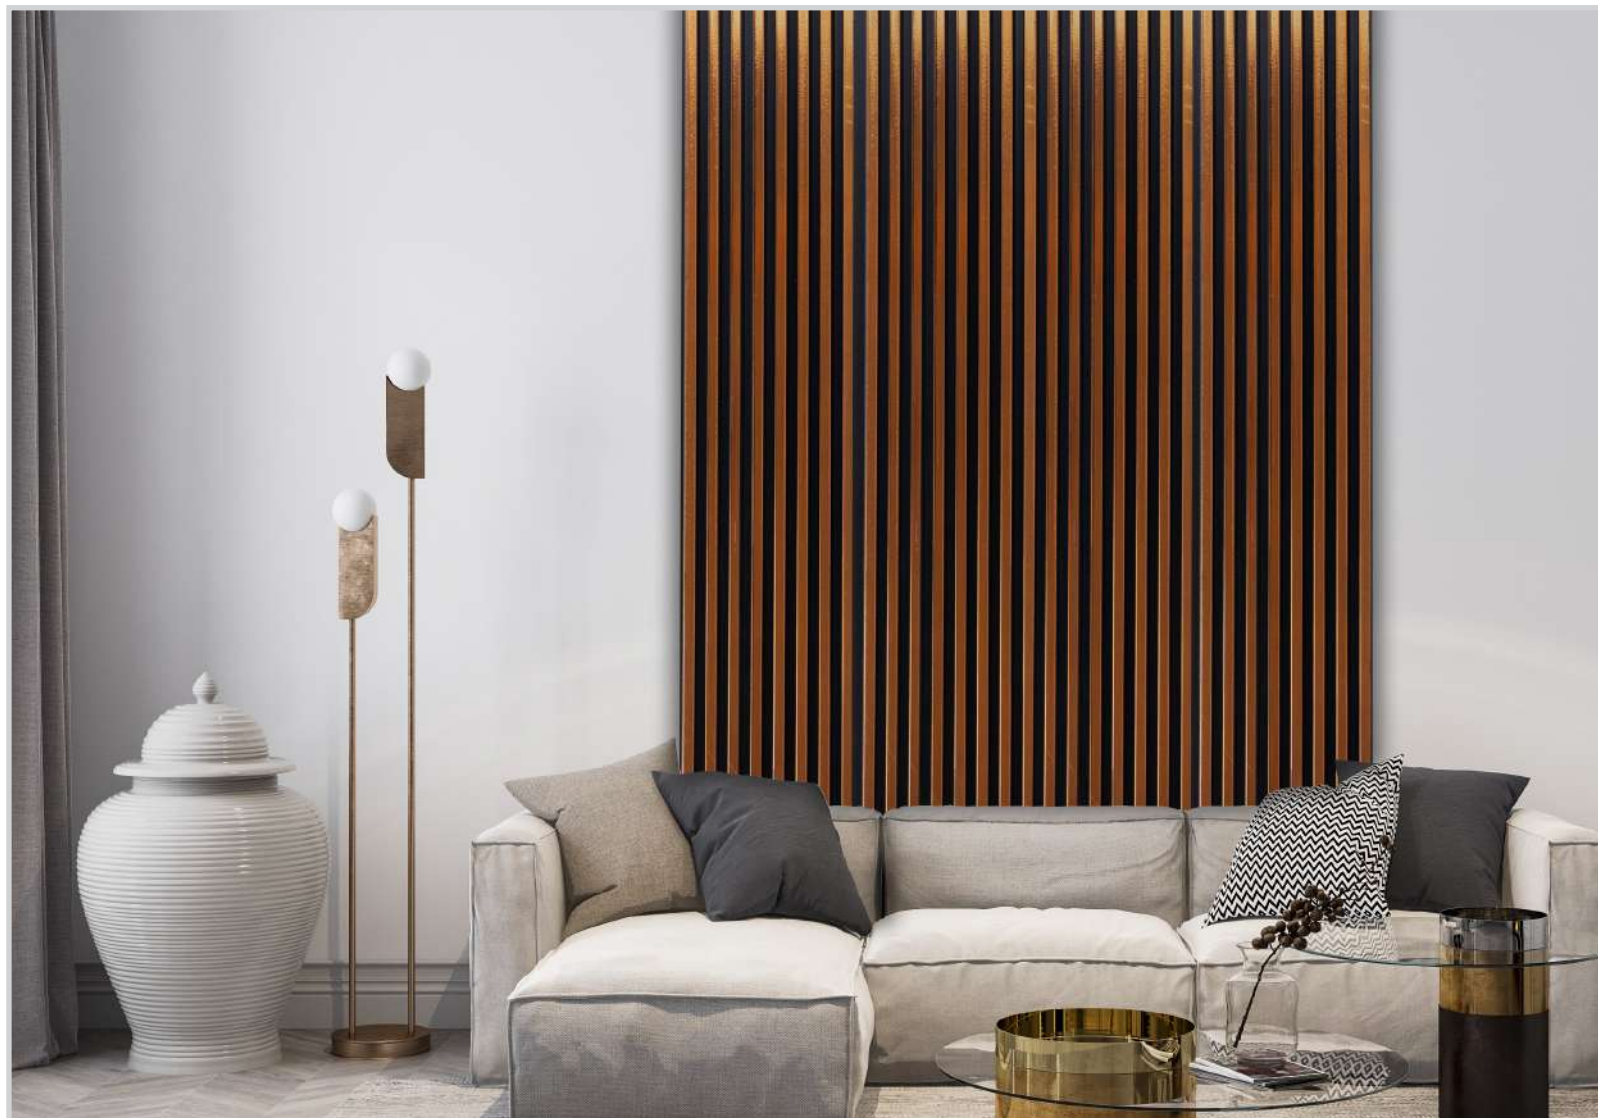

WL 2204

Technical Specification

.....
Width : 23cm
Thickness : 25cm

WL 2205

Technical Specification

.....

Width : 23cm

Thickness : 25cm