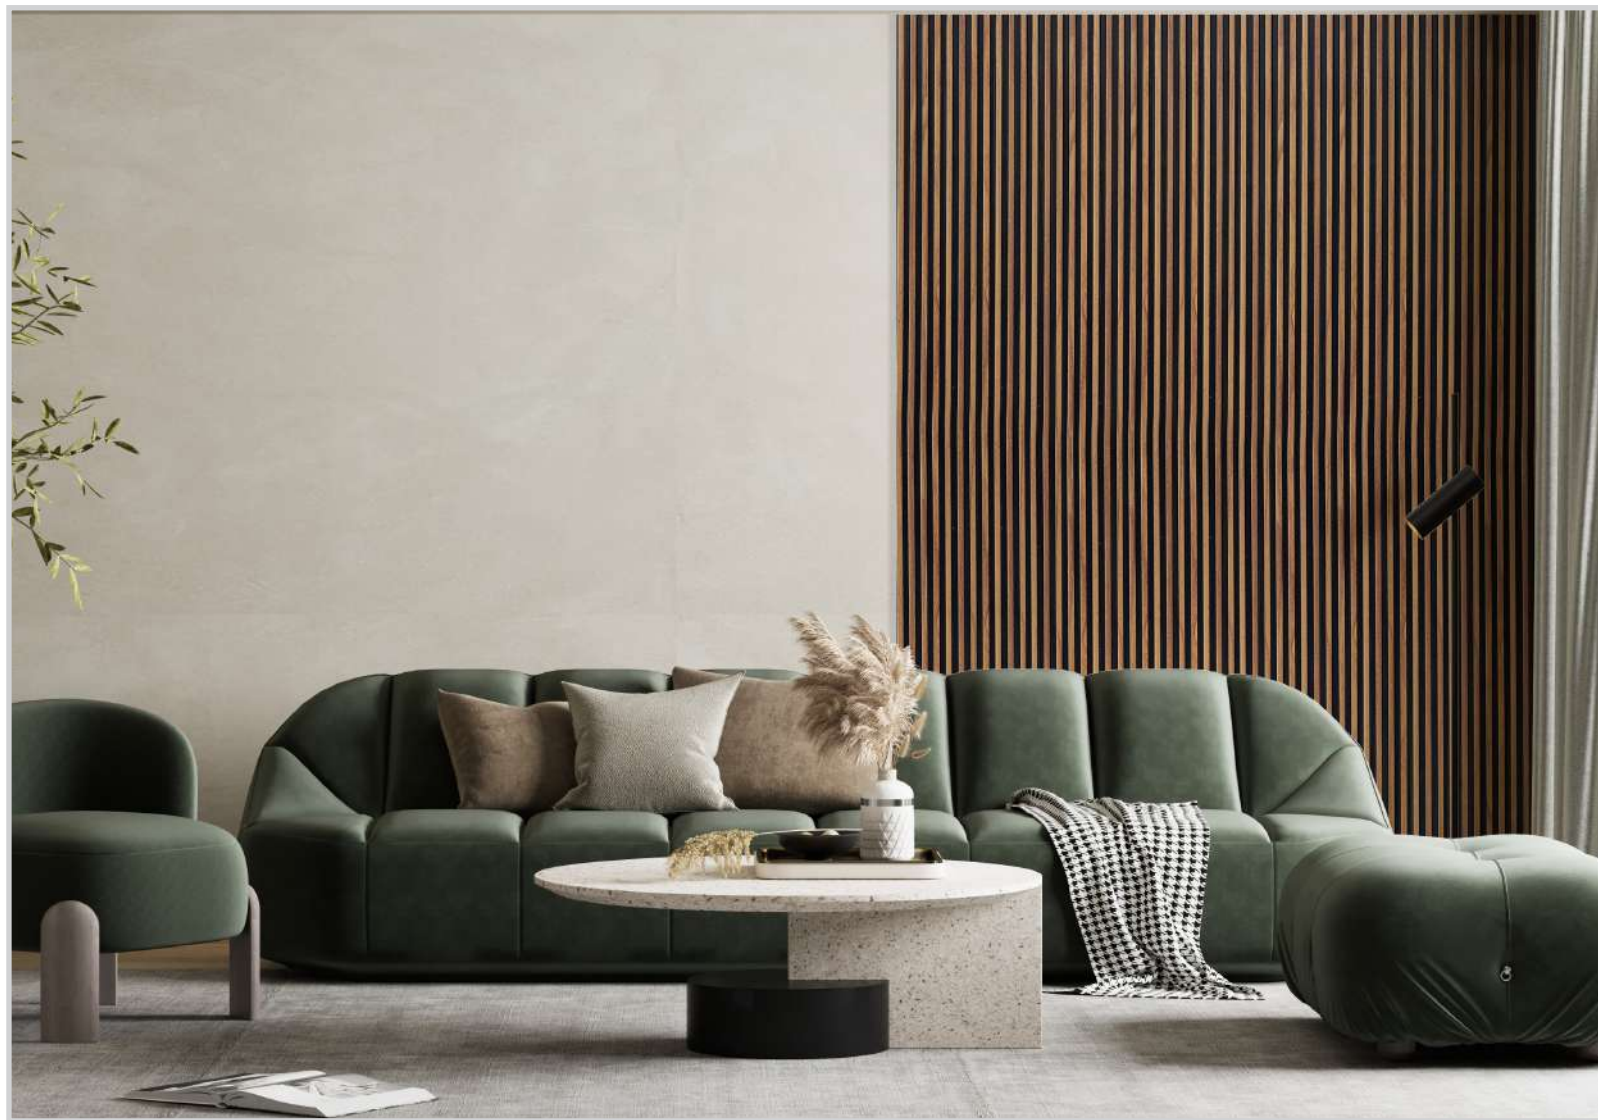

WL 2605

Technical Specification

.....
Width : 23cm
Thickness : 25cm

WL 2606

Technical Specification

.....
Width : 23cm
Thickness : 25cm

WALLACE

LOUVERS